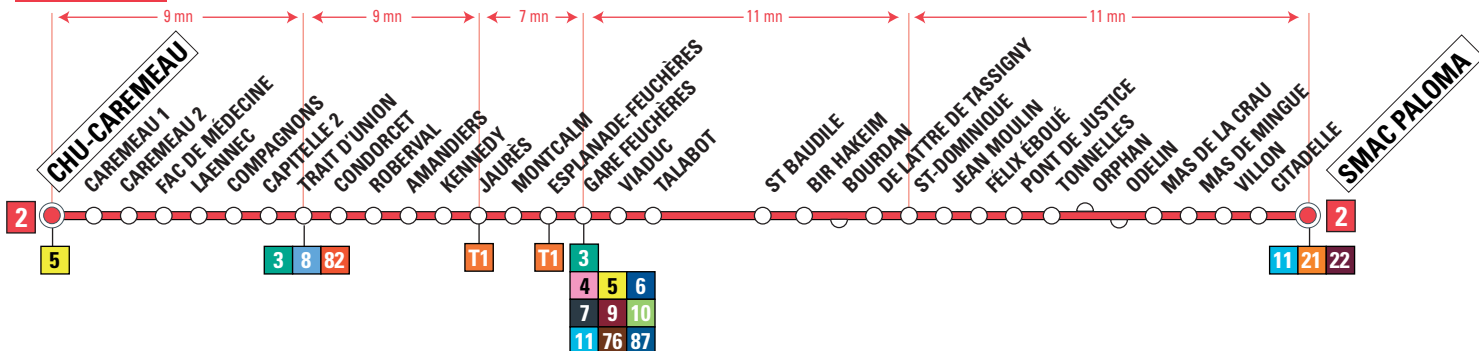

Ainsi, le **nouveau réseau TANGO** repose sur la création de 3 types de niveau de service et de fréquence facilement identifiables.

→ 3 lignes « structurantes » :

ces lignes desservent les principaux générateurs de l'agglomération et sont le socle du réseau de transport avec une très forte attractivité commerciale.

Les lignes **4**, **5** et **6** bénéficient d'un **passage régulier toutes 15 minutes**.

→ 4 lignes « complémentaires » :

ces lignes permettent d'assurer des liaisons simplifiées et d'assurer des dessertes au plus près de l'ensemble des quartiers de la ville.

Les lignes **7**, **8**, **9** et **10** bénéficient quant à elles d'une **fréquence de 20 à 30 minutes**.

POUR PLUS D'INFORMATIONS, VOUS POUVEZ :

- Appeler au **0 970 818 638** de 7h30 à 12h30 et de 13h30 à 18h00
- Vous connecter 24h/24h et 7j/ 7j sur tangobus.fr
- Vous rendre dans nos boutiques
Boutique Centre-ville - 13, rue Régale
Ouverte du lundi au vendredi de 9h30 à 12h30 et de 13h30 à 18h.
Le 1^{er} et dernier samedi du mois de 9h30 à 12h30 et de 14h à 17h.
- Boutique Parnasse**
ouverte du lundi au vendredi de 9h30 à 12h30 et de 13h30 à 18h.
Tous les samedis de 9h30 à 12h30 et de 14h à 17h.

DU LUNDI AU VENDREDI ■ PÉRIODE SCOLAIRE
 CHU-CAREMEAU ► SMAC PALOMA

Horaires valables à partir du
 samedi 3 décembre 2016

CHU-CAREMEAU	5:28	5:48	6:06	6:21	6:38	6:51	7:06
TRAIT D'UNION	5:34	5:54	6:12	6:27	6:44	6:57	7:14
JAURES	5:39	5:59	6:17	6:32	6:49	7:04	7:25
GARE FEUCHÈRES	5:44	6:04	6:22	6:37	6:54	7:11	7:32
ST BAUDILE	5:49	6:09	6:27	6:42	6:59	7:19	7:40
ST DOMINIQUE	5:52	6:12	6:30	6:45	7:02	7:22	7:43
PONT DE JUSTICE	5:55	6:15	6:33	6:48	7:05	7:25	7:46
MAS DE MINGUE	5:58	6:18	6:36	6:51	7:08	7:28	7:50
SMAC PALOMA	6:00	6:20	6:38	6:53	7:10	7:30	7:53